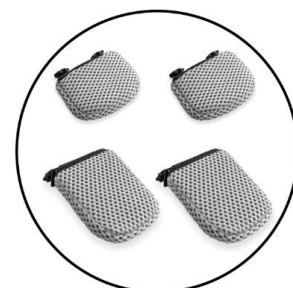

\*) значения указаны со вставками или \*\*) с подушками  
 Погрешность измерения +/- 20 мм, +/- 1,5 кг

светло-серый

зелёный

бежевый

чёрный

чёрный / золотой

Базовая комплектация:

Складная рама коляски со съёмным сиденьем

5-точечный ремень

Навес

Регулируемый абдуктор

Боковые поддержки и подголовник

Подушки, уменьшающие сиденье

Поручень-ограничитель

Дождевик

Подушки