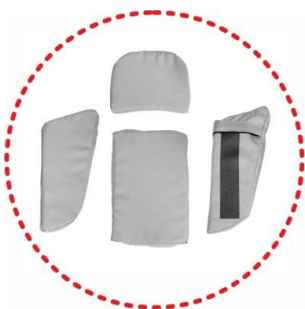

Базовая комплектация:

Складная рама коляски со съемным сиденьем

5-точечный ремень

Навес с окошком

Регулируемый абдуктор

Боковые поддержки и подголовник

Подушки уменьшающие сиденье

Поручень-ограничитель