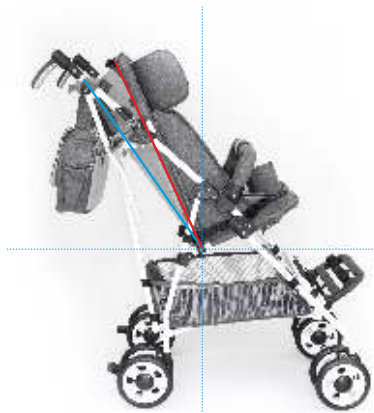

Легкая конструкция, возможности регулировки и широкий спектр дополнительных аксессуаров делают эту легкую коляску эффективной поддержкой в повседневной жизни.

Система РАСТЕТ С ВАМИ вместе с сужающимися вставками позволяет подогнать габариты коляски под рост ребенка, благодаря чему она прослужит вам долгие годы.

ОСНОВНОЕ ПОЛОЖЕНИЕ

значение угла

25°

1 позиция

РЕГУЛИРОВКА СПИНКИ

изменение угла отклонения

22°, 34°

2 позиции

РЕГУЛИРОВКА ПОДНОЖКИ

настройки высоты

20, 30, 40 см

3 позиции

Я РАСТУ ВМЕСТЕ С ТОБОЙ

настройка параметров

Конструкция специальной коляски PEGAZ позволяет подогнать ее размер под рост ребенка. Благодаря простому механизму отстегивания подножки мы можем опустить ее на 40 см ниже уровня сиденья. Сложенный край сиденья позволяет увеличить его поверхность на 8 см, что дает нам максимальную глубину 33 см. Металлические удлинители спинки позволяют увеличить ее на 10 см, что дает нам максимальную высоту 60 см! На максимальных настройках PEGAZ способен безопасно перевозить ребенка ростом до 140 см и весом до 40 кг.

легкое складывание

ПОДДЕРЖКА ВОЖДЕНИЯ

комплексная ходовая часть

Легкая, компактная конструкция типа ЗОНТИК позволяет минимизировать параметры коляски, что облегчает ее транспортировку и хранение.

PEGAZ имеет амортизацию на всех четырех колесах, блокировку направления на передних колесах и комплект из двух независимых тормозов на задних колесах. Кроме того, в задней части рамы мы можем установить регулирующую ножку, которая упрощает подъем передней части тележки при преодолении небольших препятствий, таких как бордюры или низкие лестницы.