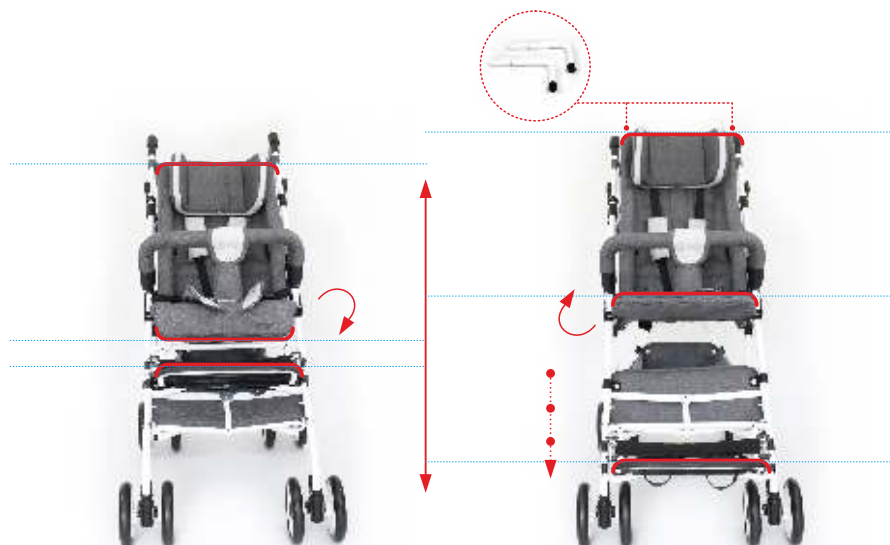

ОСНОВНОЕ ПОЛОЖЕНИЕ

значение угла

25°

1 позиция

РЕГУЛИРОВКА СПИНКИ

изменение угла отклонения

22°, 34°

2 позиции

РЕГУЛИРОВКА ПОДНОЖКИ

настройки высоты

20, 30, 40 см

3 позиции

Я РАСТУ ВМЕСТЕ С ТОБОЙ

настройка параметров

Конструкция специальной коляски PEGAZ позволяет подогнать ее размер под рост ребенка. Благодаря простому механизму отстегивания подножки мы можем опустить ее на 40 см ниже уровня сиденья. Сложенный край сиденья позволяет увеличить его поверхность на 8 см, что дает нам максимальную глубину 33 см. Металлические удлинители спинки позволяют увеличить ее на 10 см, что дает нам максимальную высоту 60 см! На максимальных настройках PEGAZ способен безопасно перевозить ребенка ростом до 140 см и весом до 40 кг.

ПОДХОДЯЩИЕ РАЗМЕРЫ

сужающие вставки

Коляска PEGAZ может быть оборудована двумя сужающимися вставками по бокам. Они обеспечивают дополнительную стабильность и комфорт для юных пользователей.

КОМПАКТНАЯ РАМА